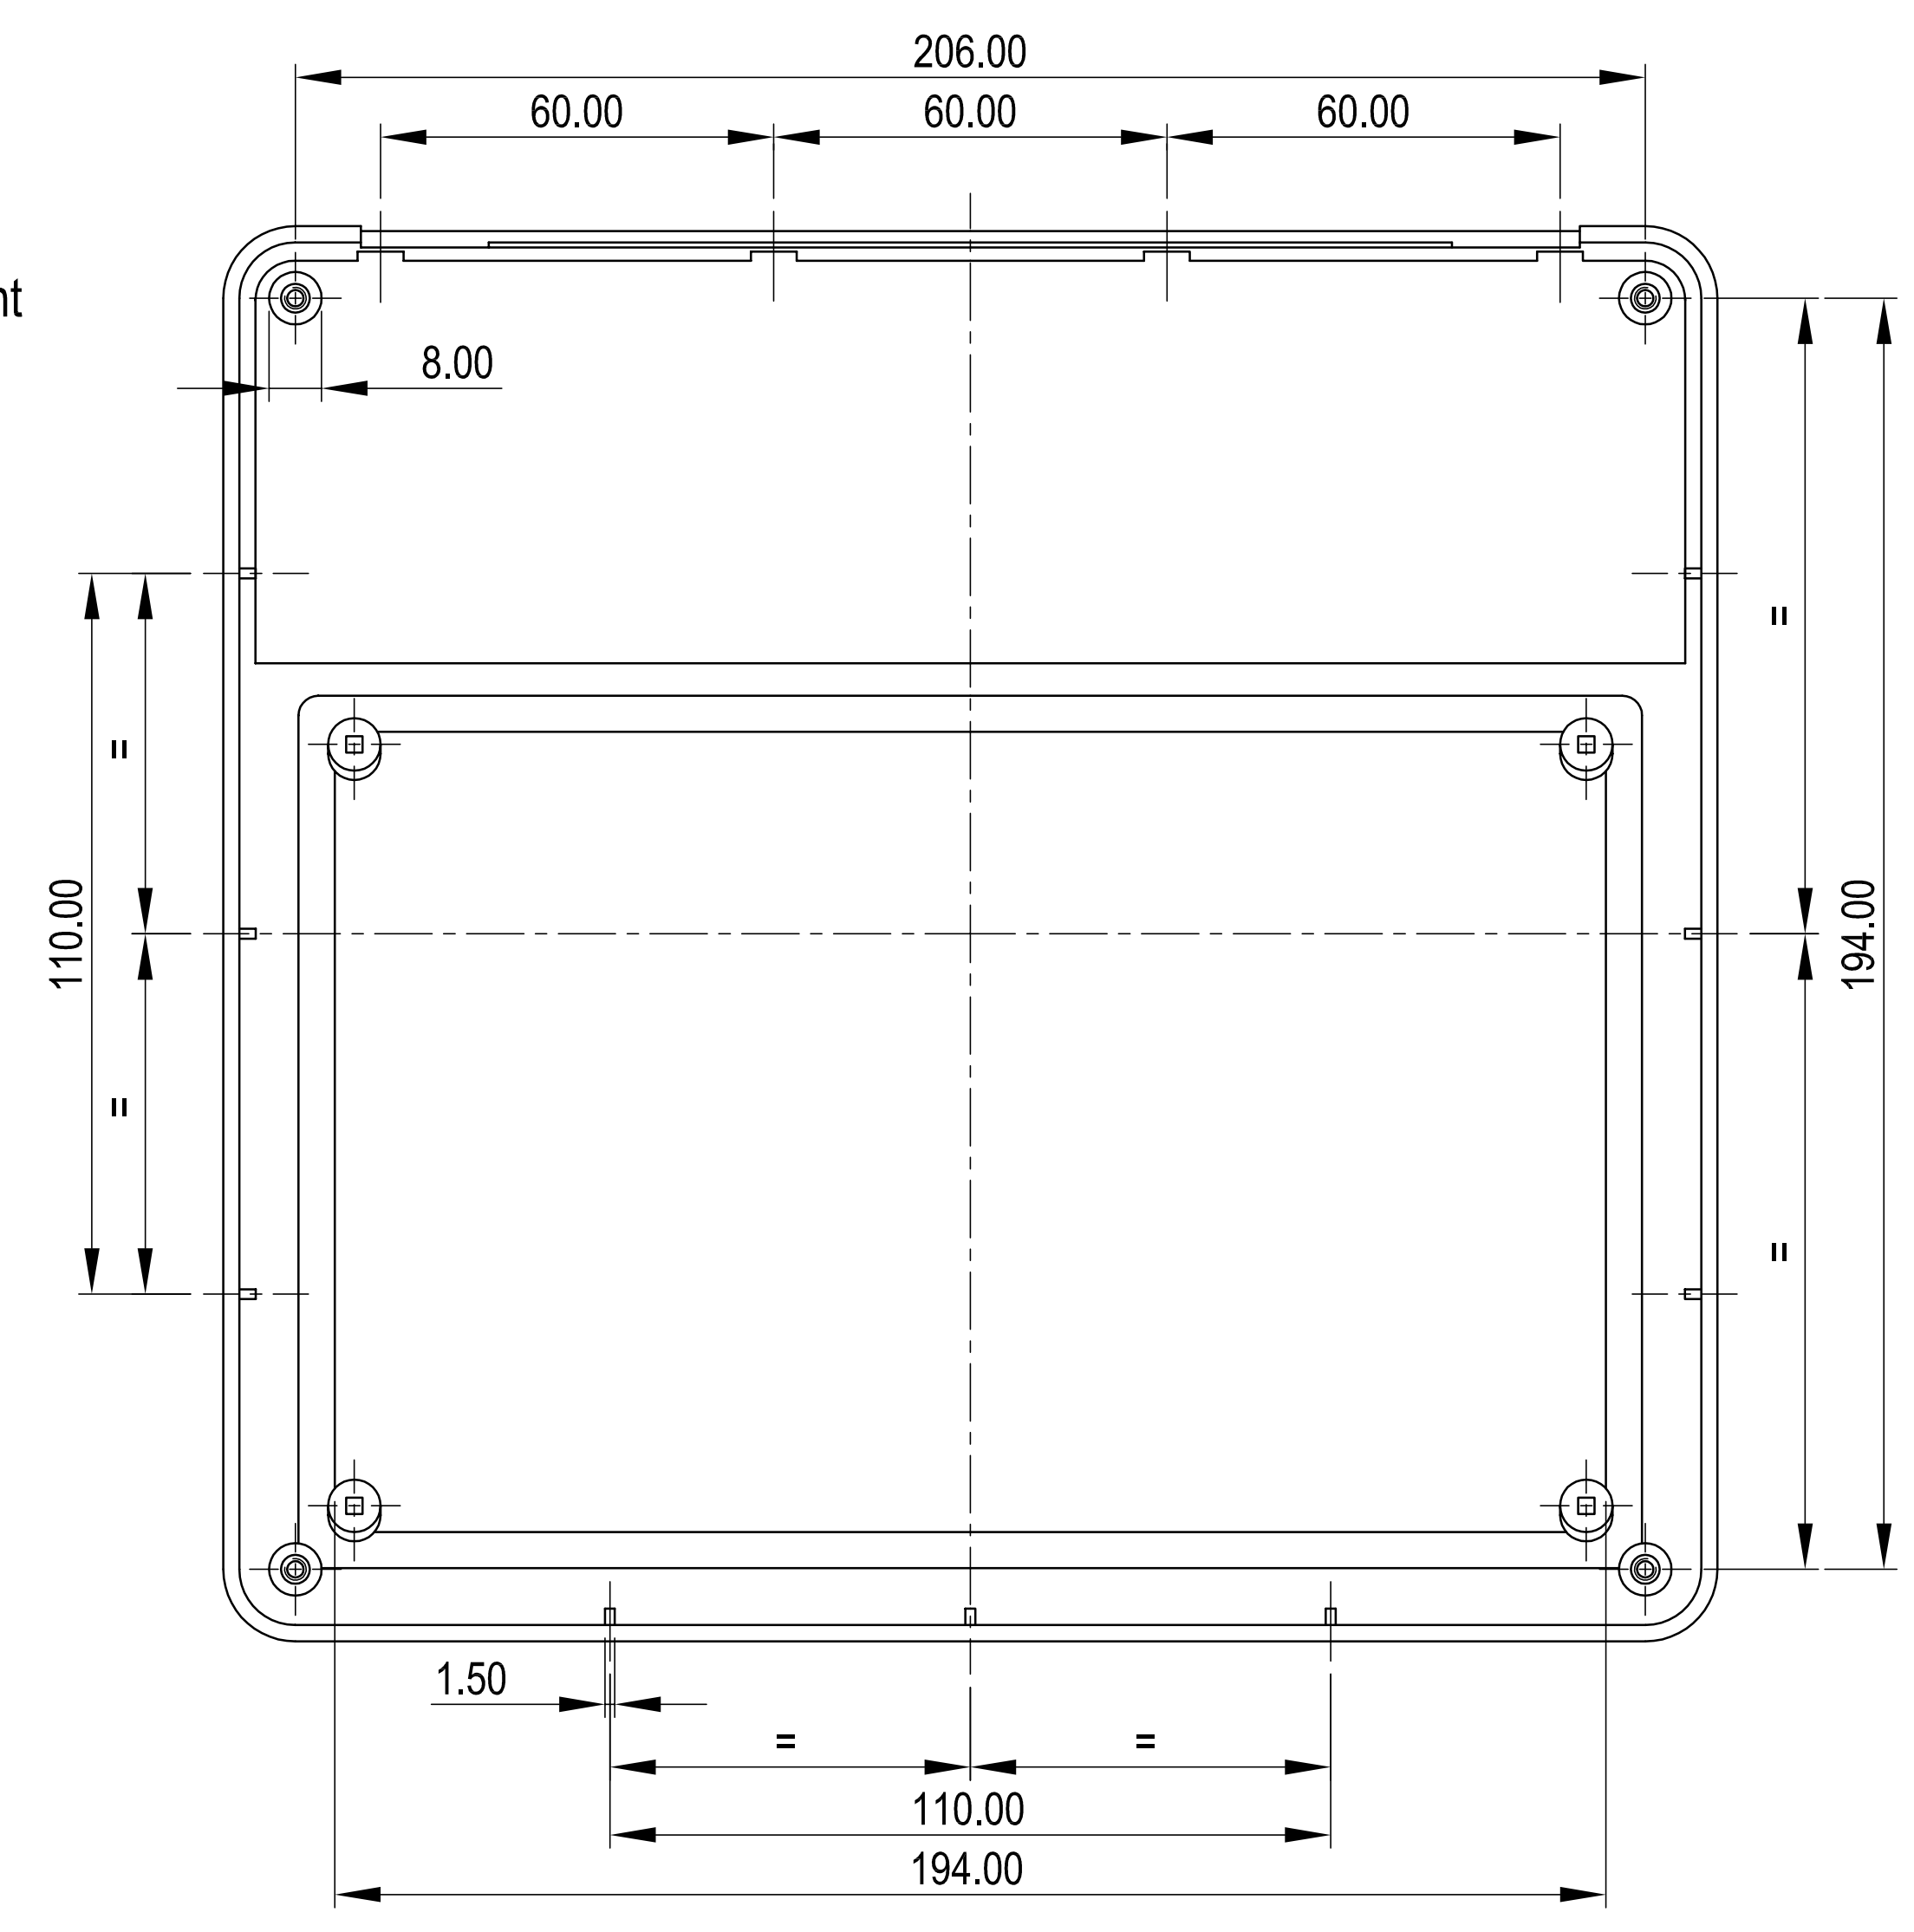

Oberteil
Aussenansicht
Top part
Outside view