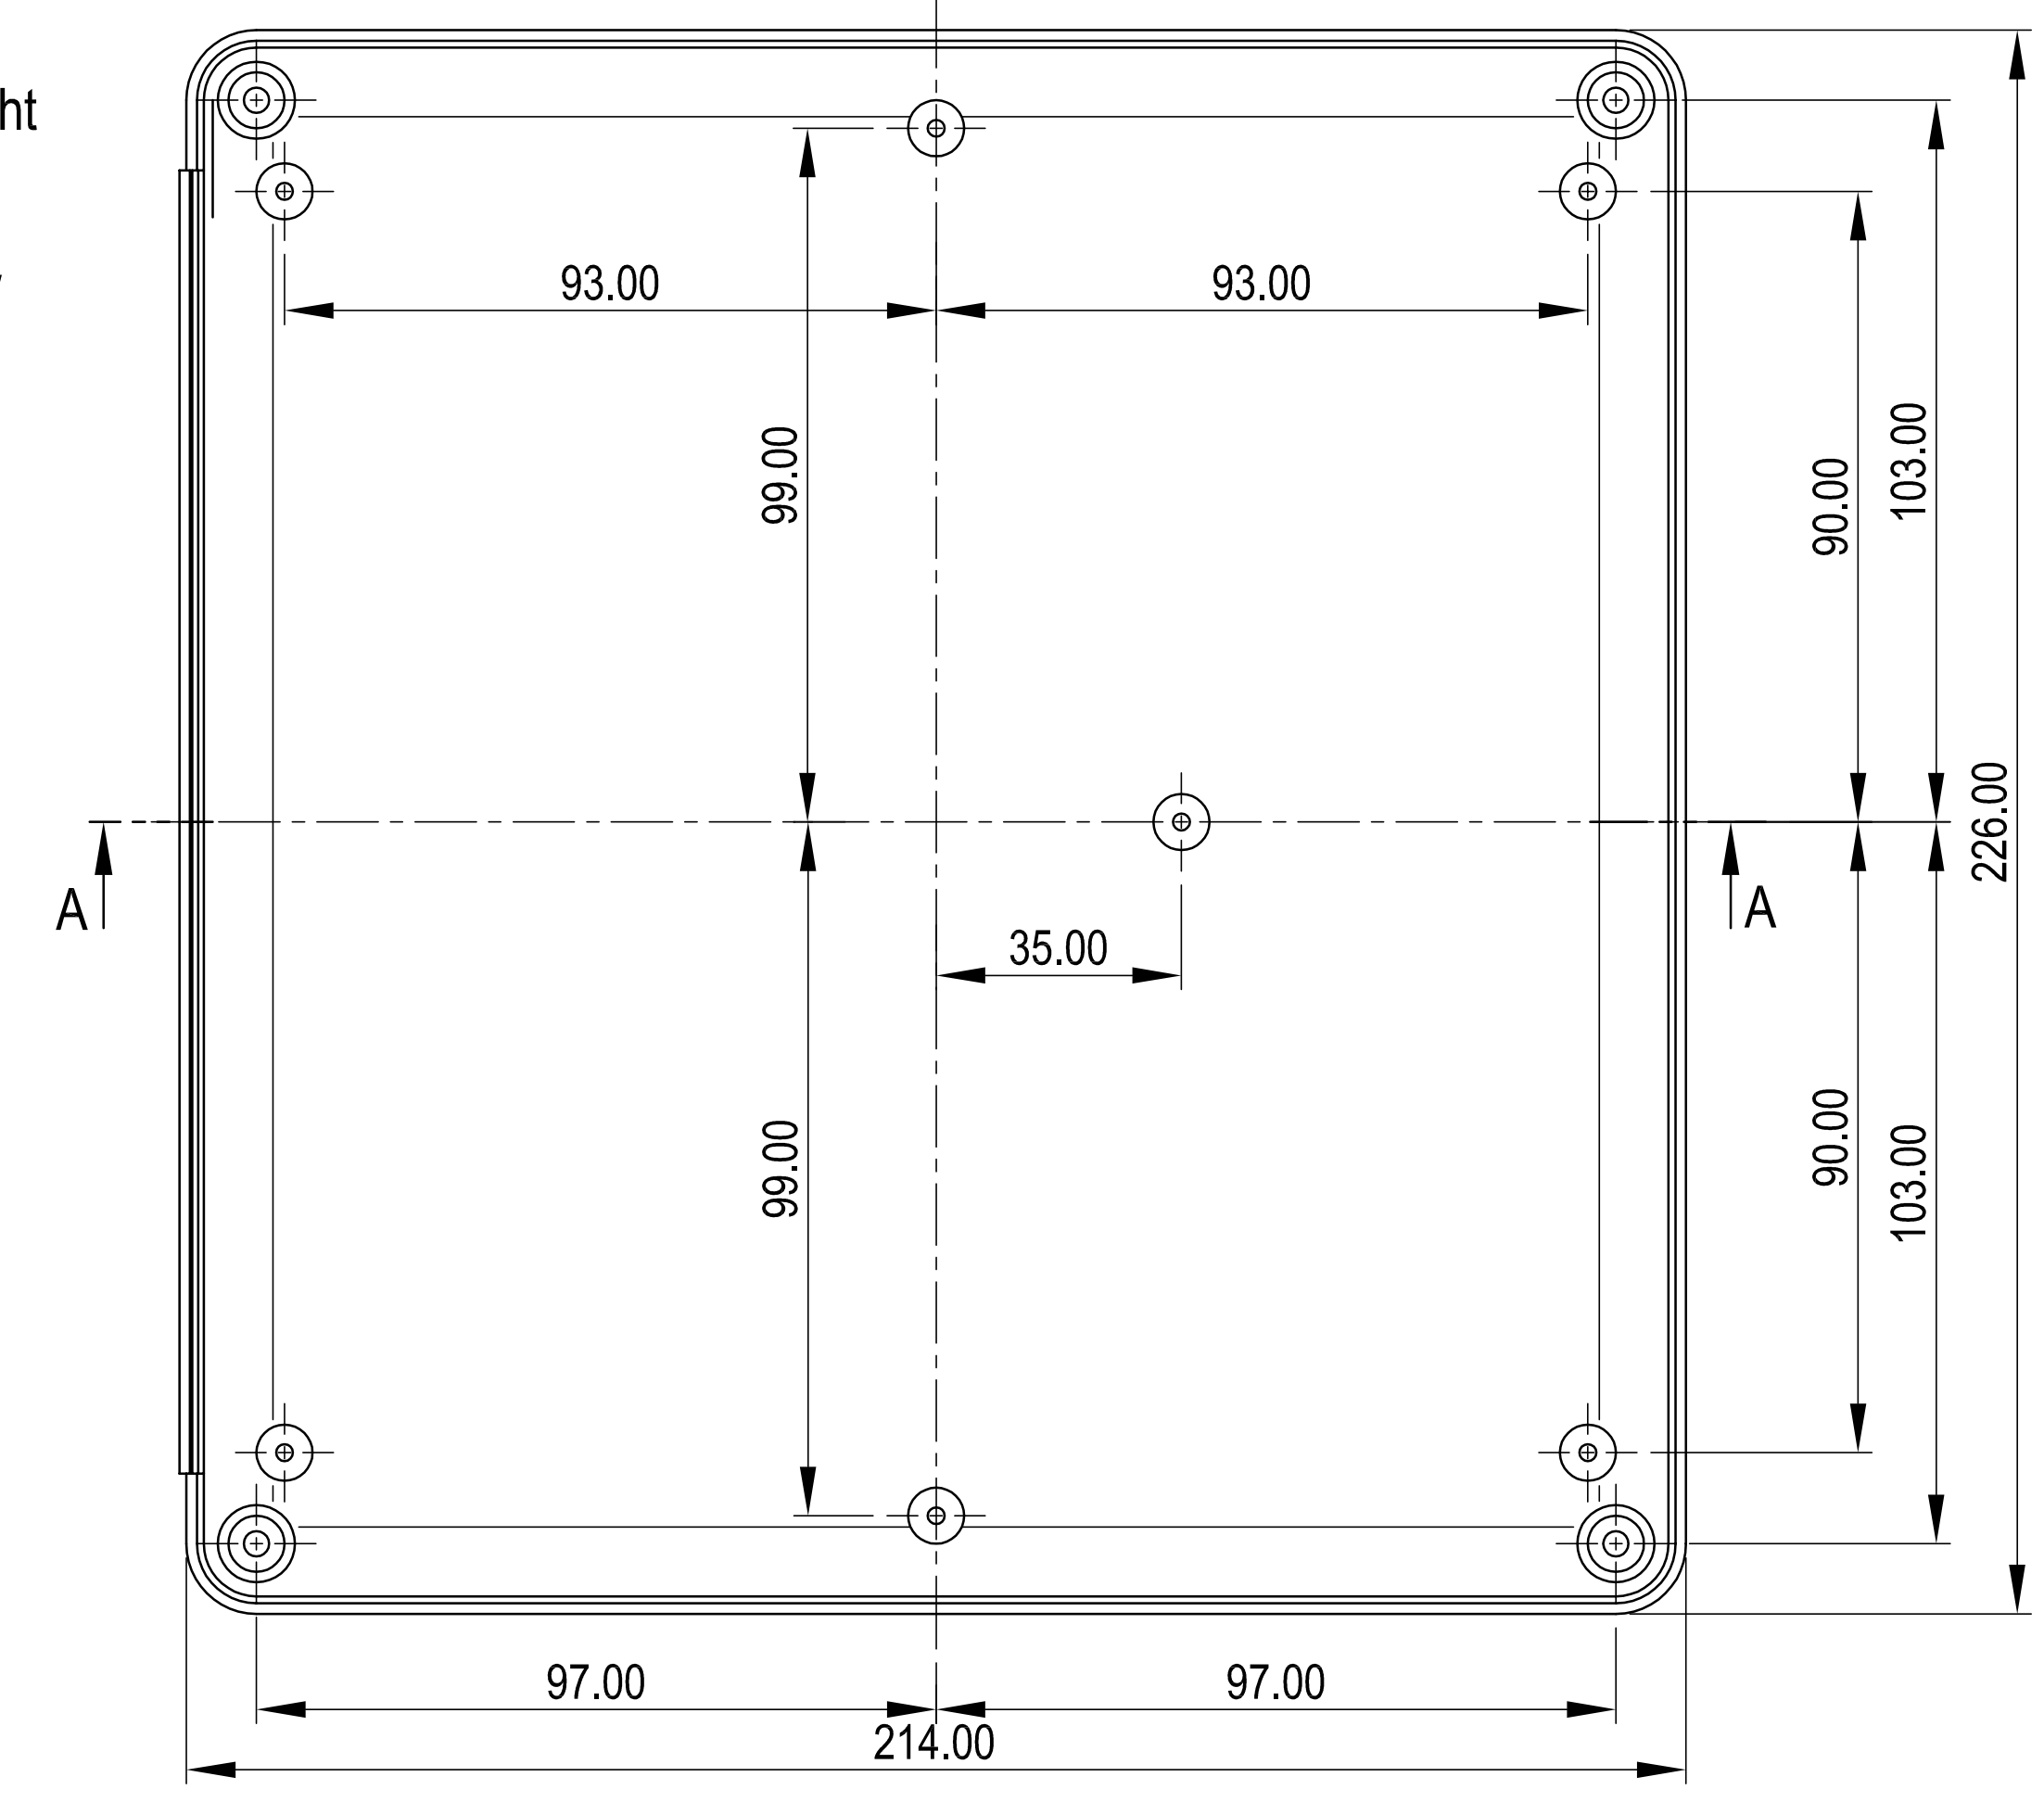

Unterteil
Innenansicht
Base part
Inside view