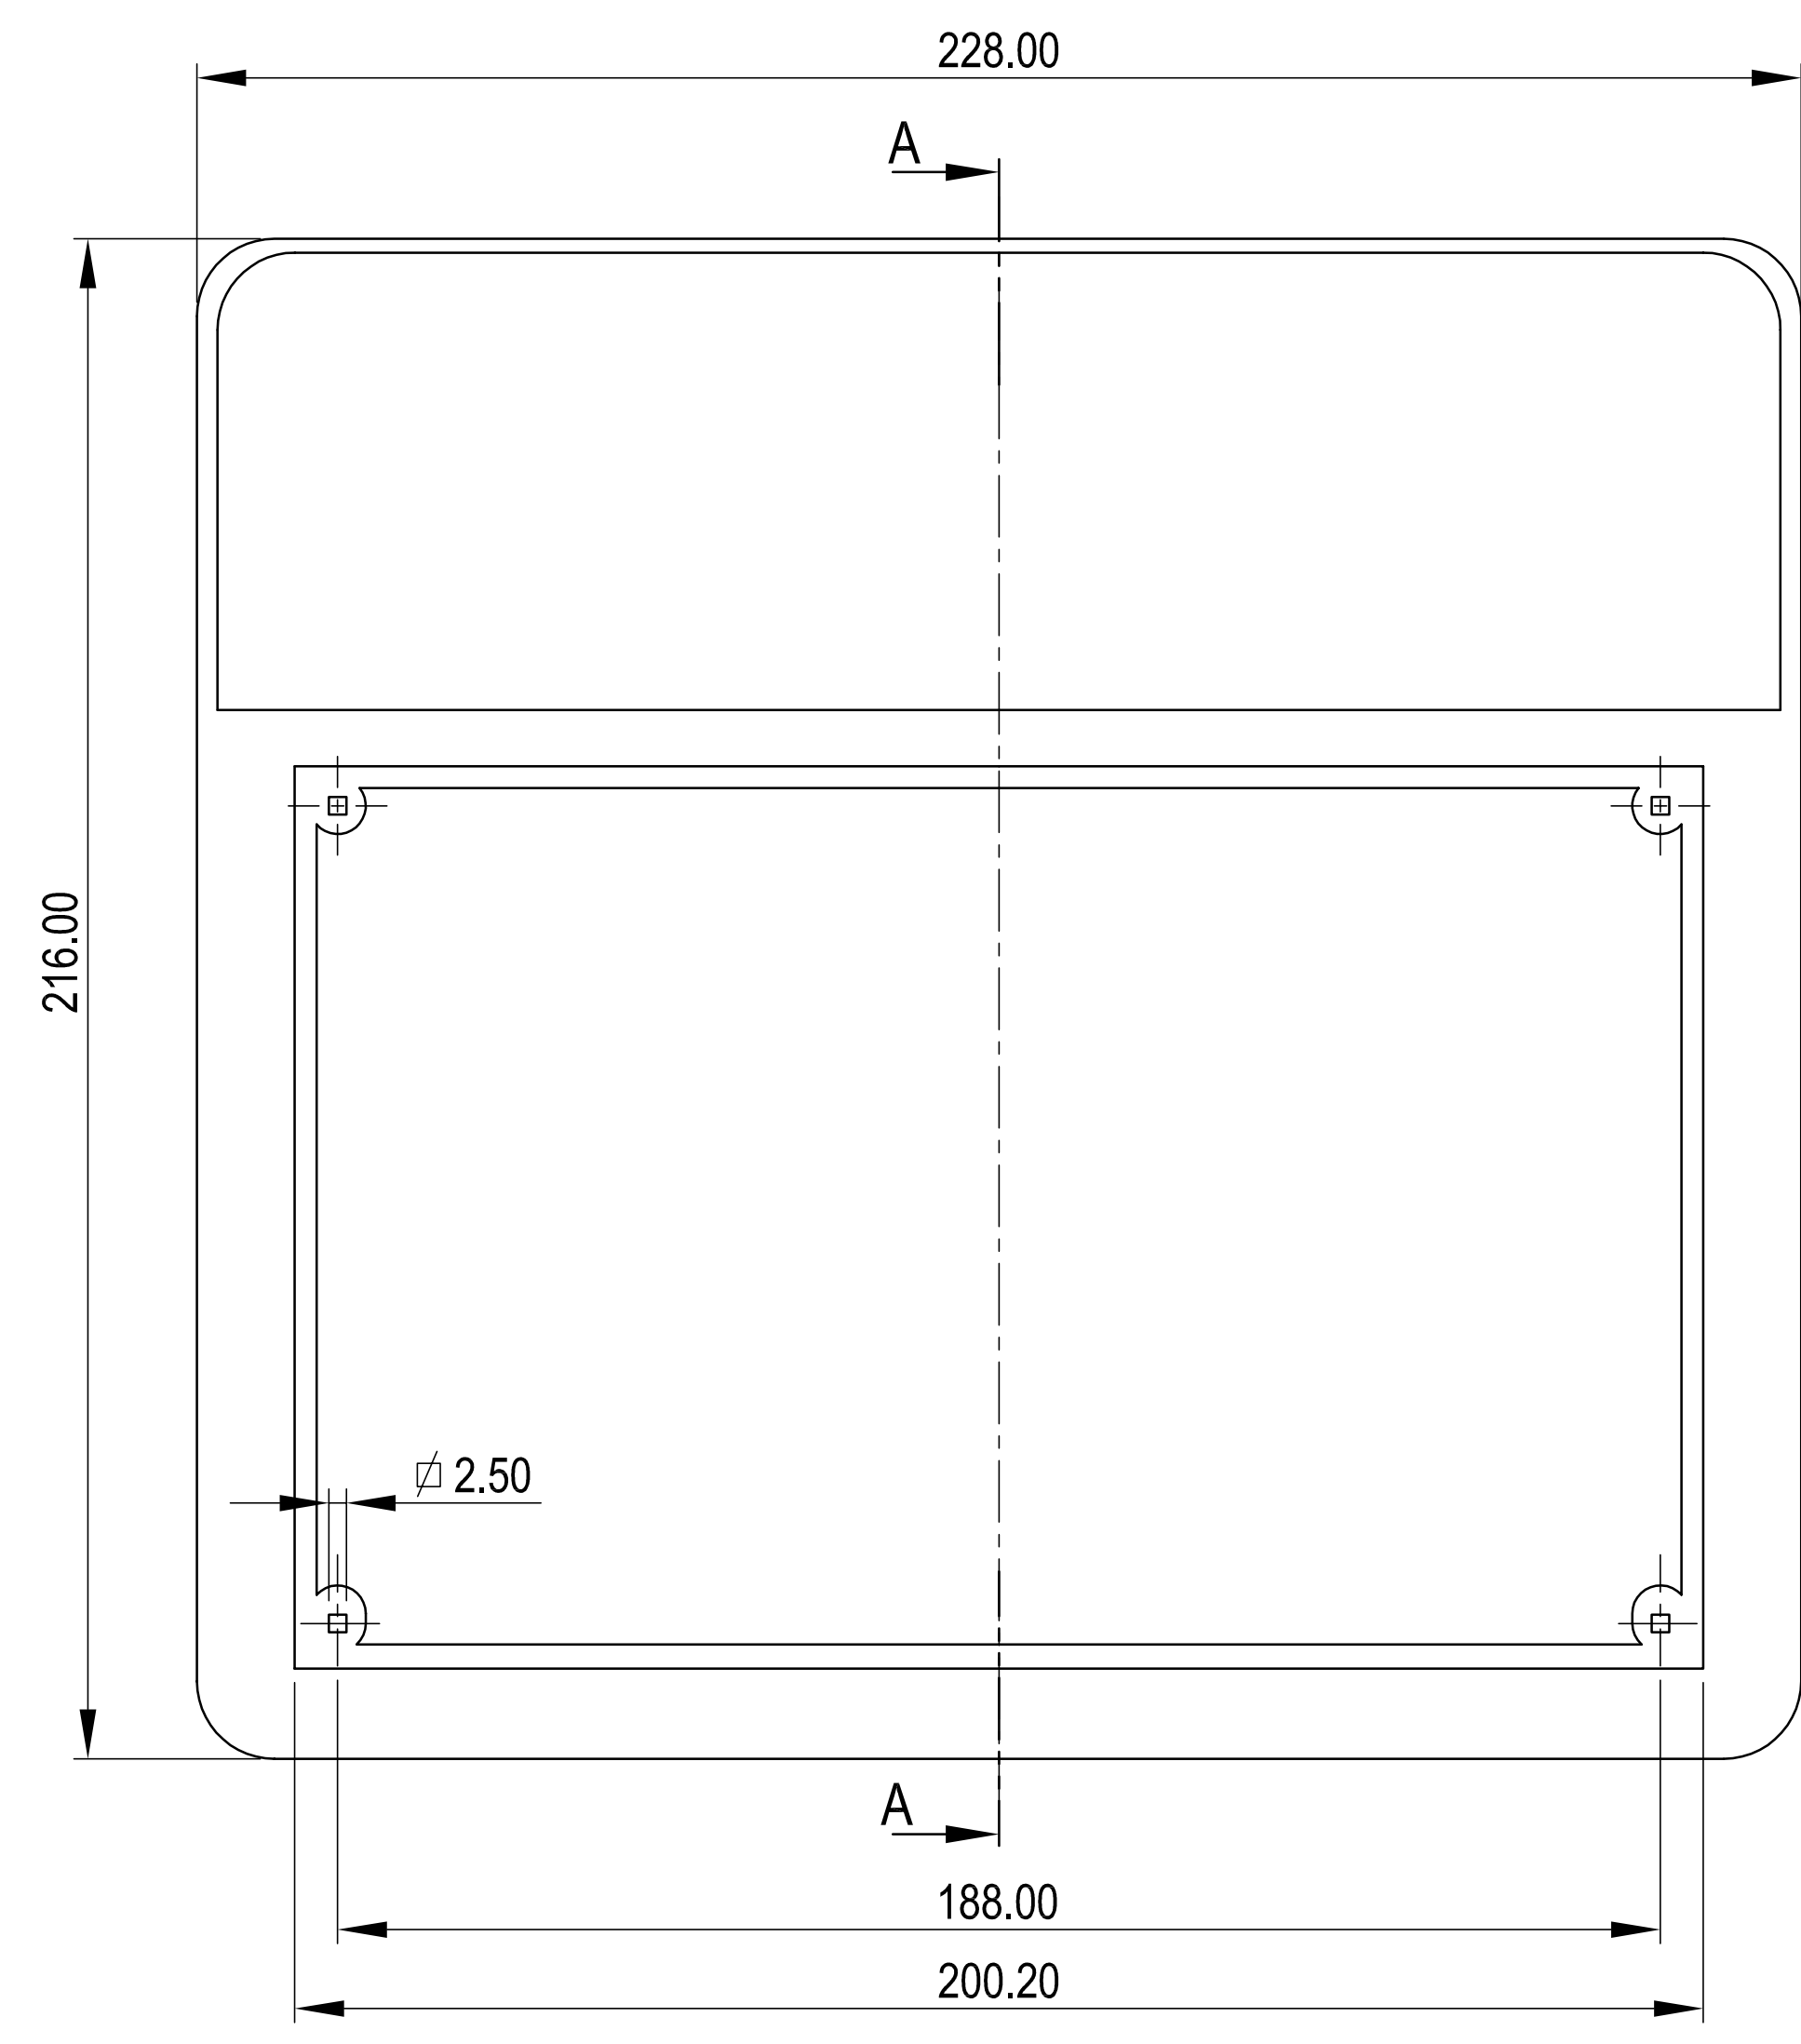

Oberteil
Innenansicht
Top part
Inside view