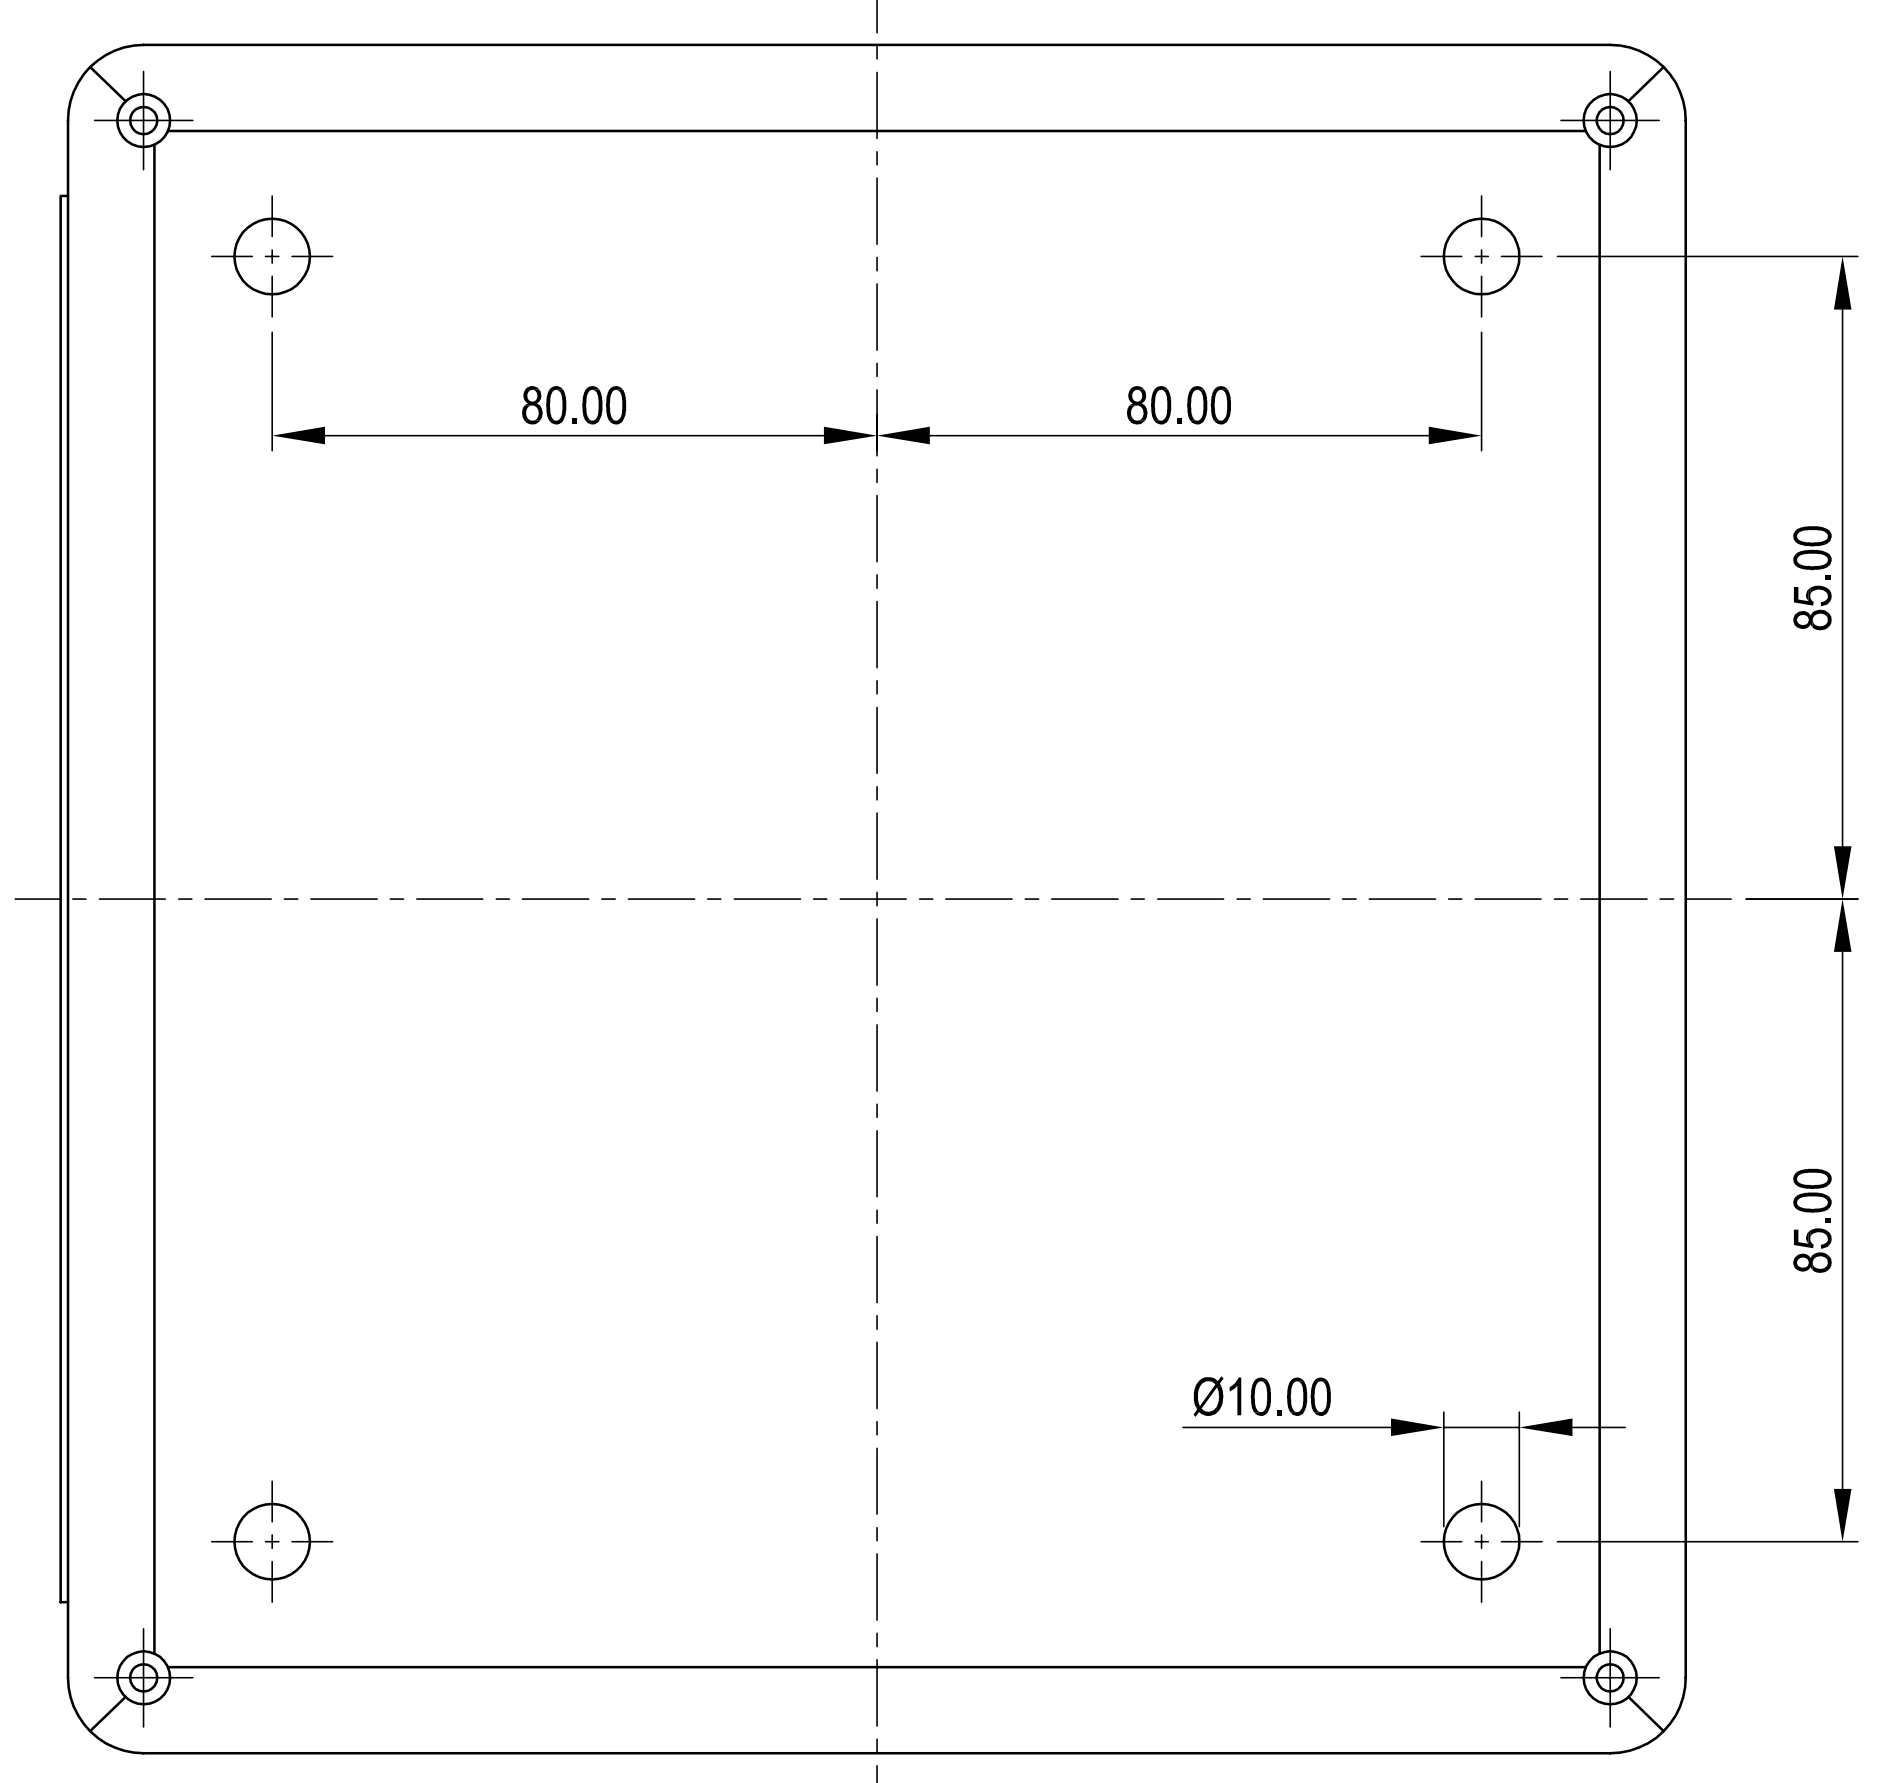

Unterteil
Aussenansicht
Base part
Outside view

Unterteil
Innenansicht
Base part
Inside view